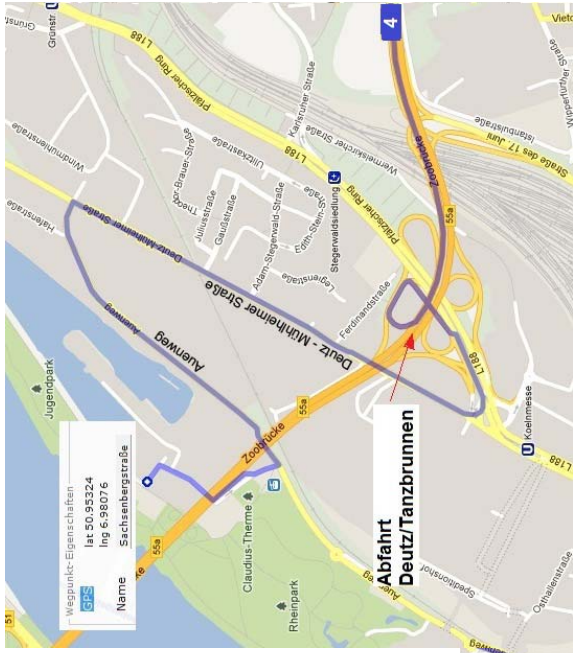

2. Domblick-Treffen

**Das Motorrad-Treffen
des MC Kühle Wampe Köln**

**von Freitag, 26. Juni
bis Sonntag, 28. Juni 2015**

**Kölner Jugendpark,
Sachsenbergstraße, Köln**

50.953687, 6.980632

Das bieten wir: Zeltplatz, Lagerfeuer, Grill, gekühlte Getränke, Toiletten, Duschen, Blick auf Rhein und Dom, Frühstück.

1. Domblick-Treffen
 Kölner Jugendpark
 Sachsenbergstraße
 51063 Köln-Mülheim

Sehr viele kleine
 Einbahnstr. und Zwangsplei
 können ihre Nerven
 strapazieren