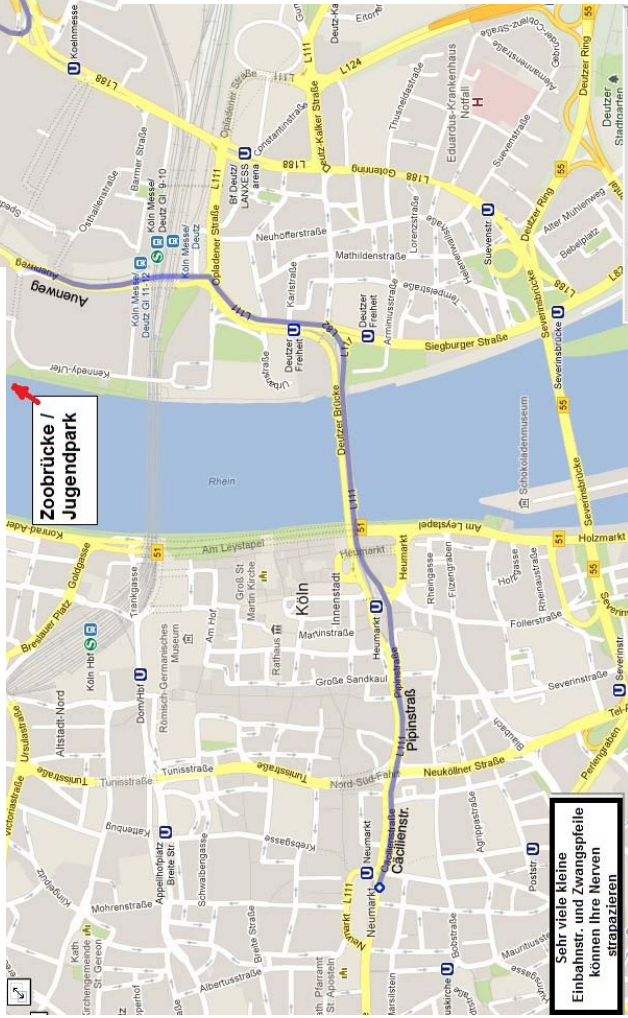

2. Domblick-Treffen

**Das Motorrad-Treffen
des MC Kühle Wampe Köln**

**von Freitag, 26. Juni
bis Sonntag, 28. Juni 2015**

**Kölner Jugendpark,
Sachsenbergstraße, Köln**

50.953687, 6.980632

Das bieten wir: Zeltplatz, Lagerfeuer, Grill, gekühlte Getränke, Toiletten, Duschen, Blick auf Rhein und Dom, Frühstück.

1. Domblick-Treffen
 Kölner Jugendpark
 Sachsenbergstraße
 51063 Köln-Mülheim

Sehr viele kleine
 Einbahnstr. und Zwangsplei
 können ihre Nerven
 strapazieren